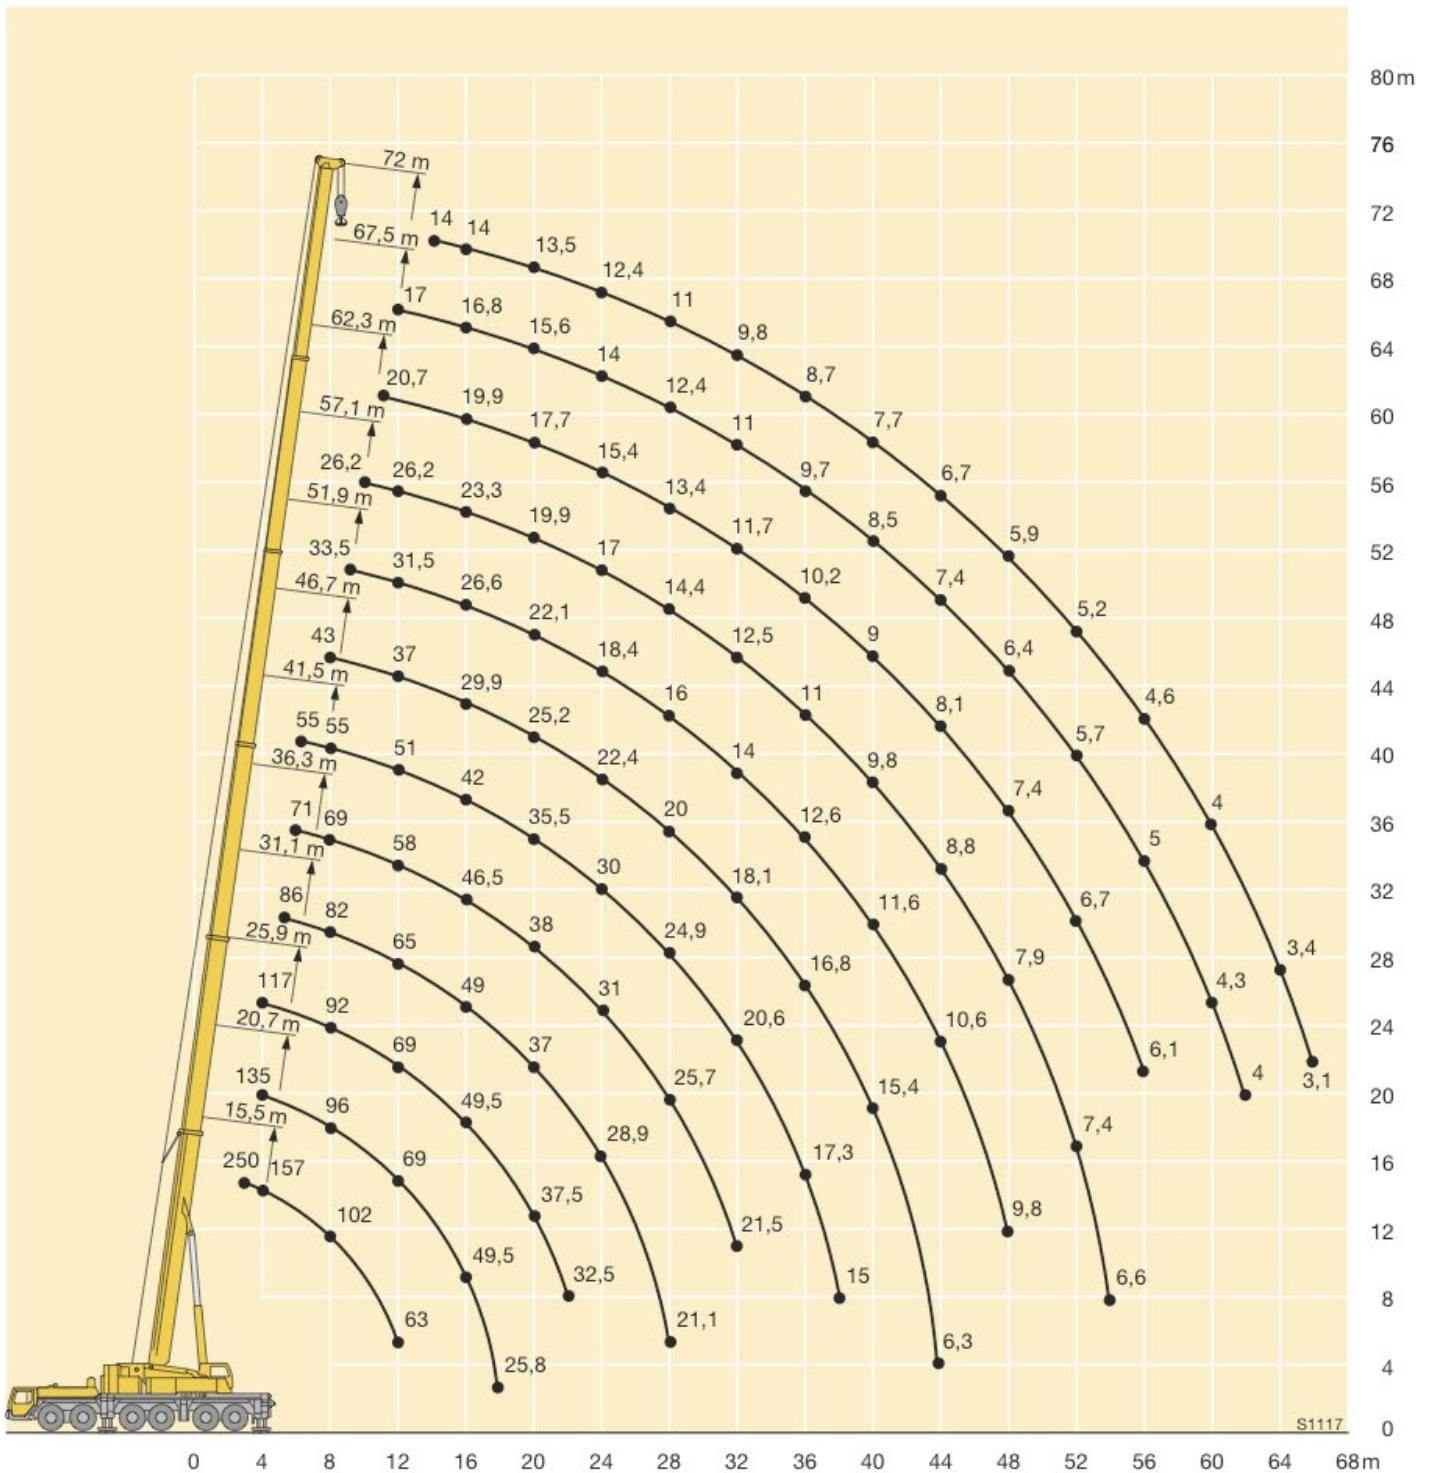

Liebherr LTM 1250
 Tabela udźwigu

Liebherr LTM 1250

Tabela udźwigu

Liebherr LTM 1250

Dane techniczne