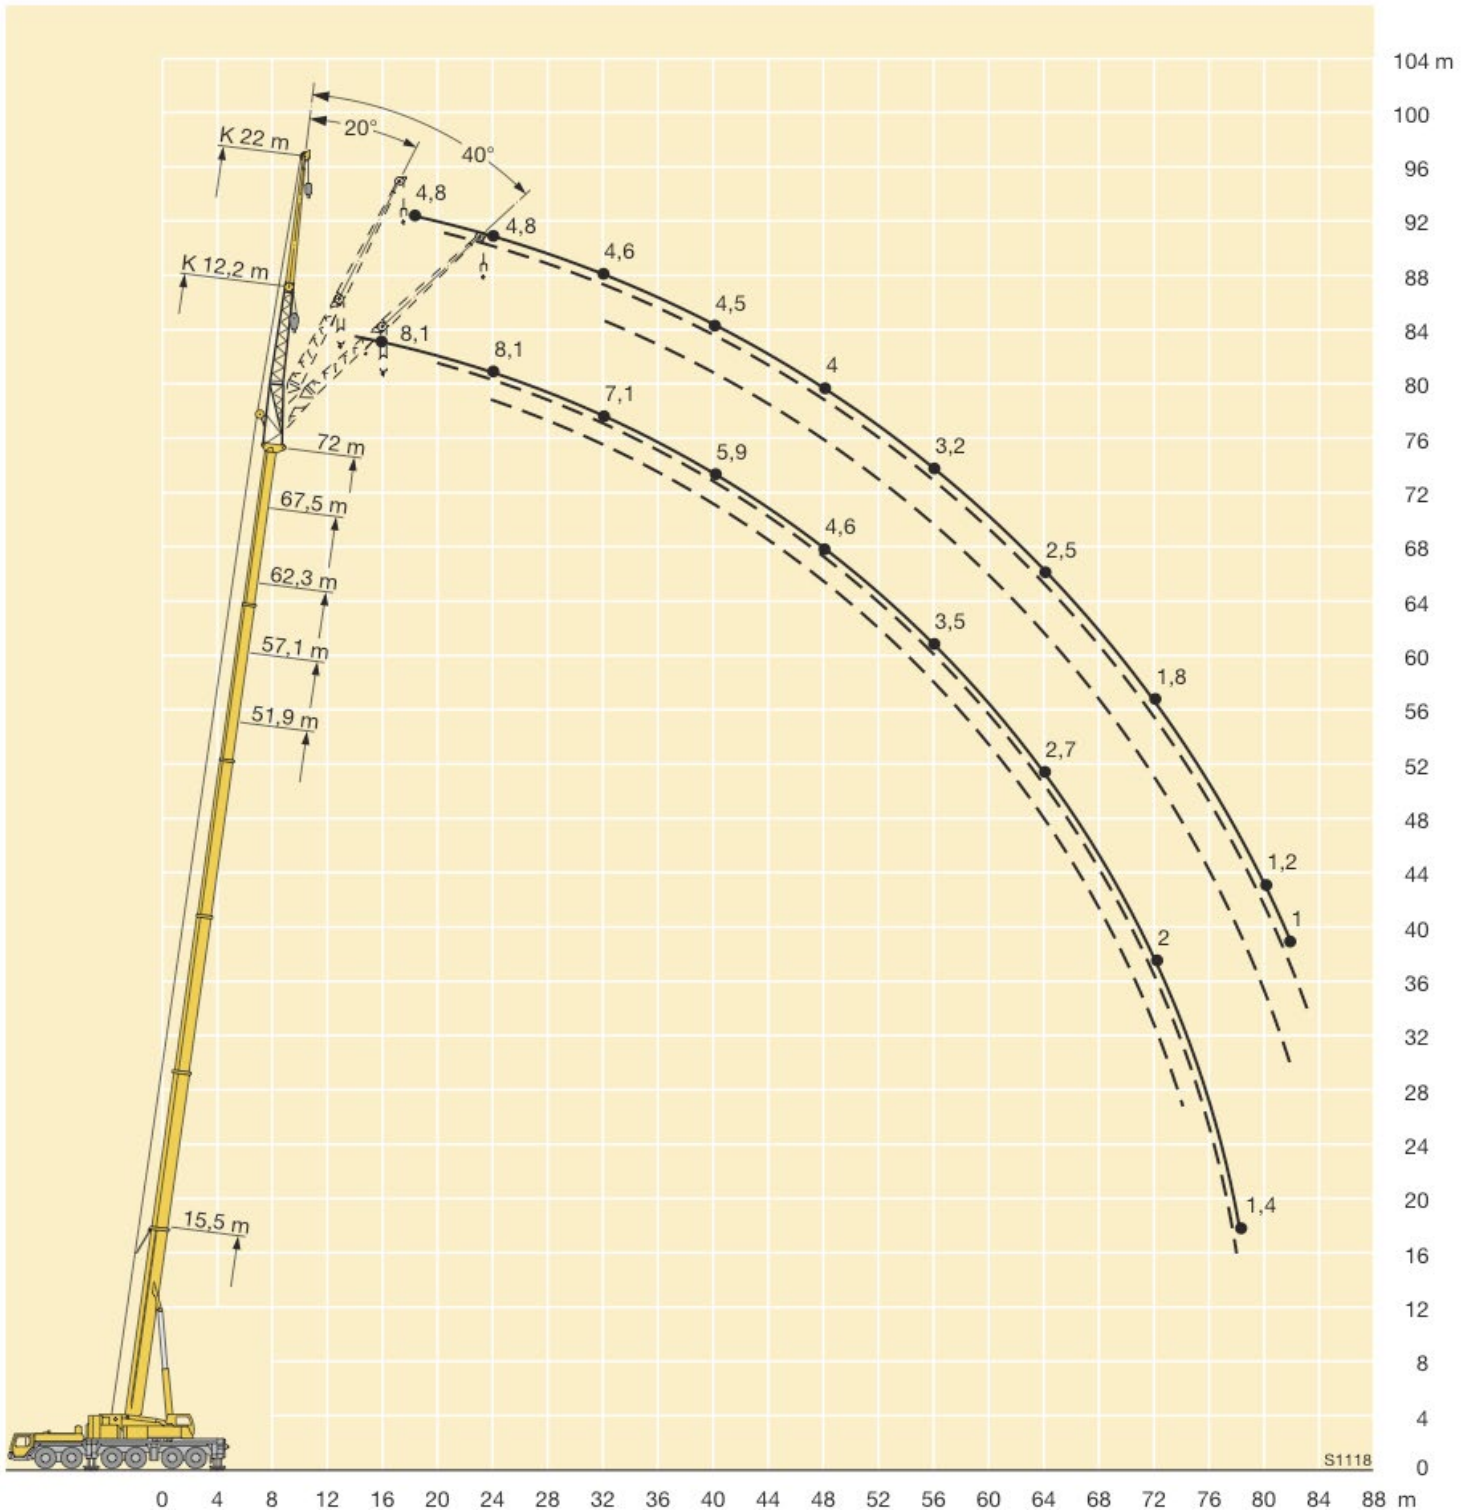

Liebherr LTM 1250
 Tabela udźwigu

Liebherr LTM 1250

Tabela udźwigu

Liebherr LTM 1250

Dane techniczne