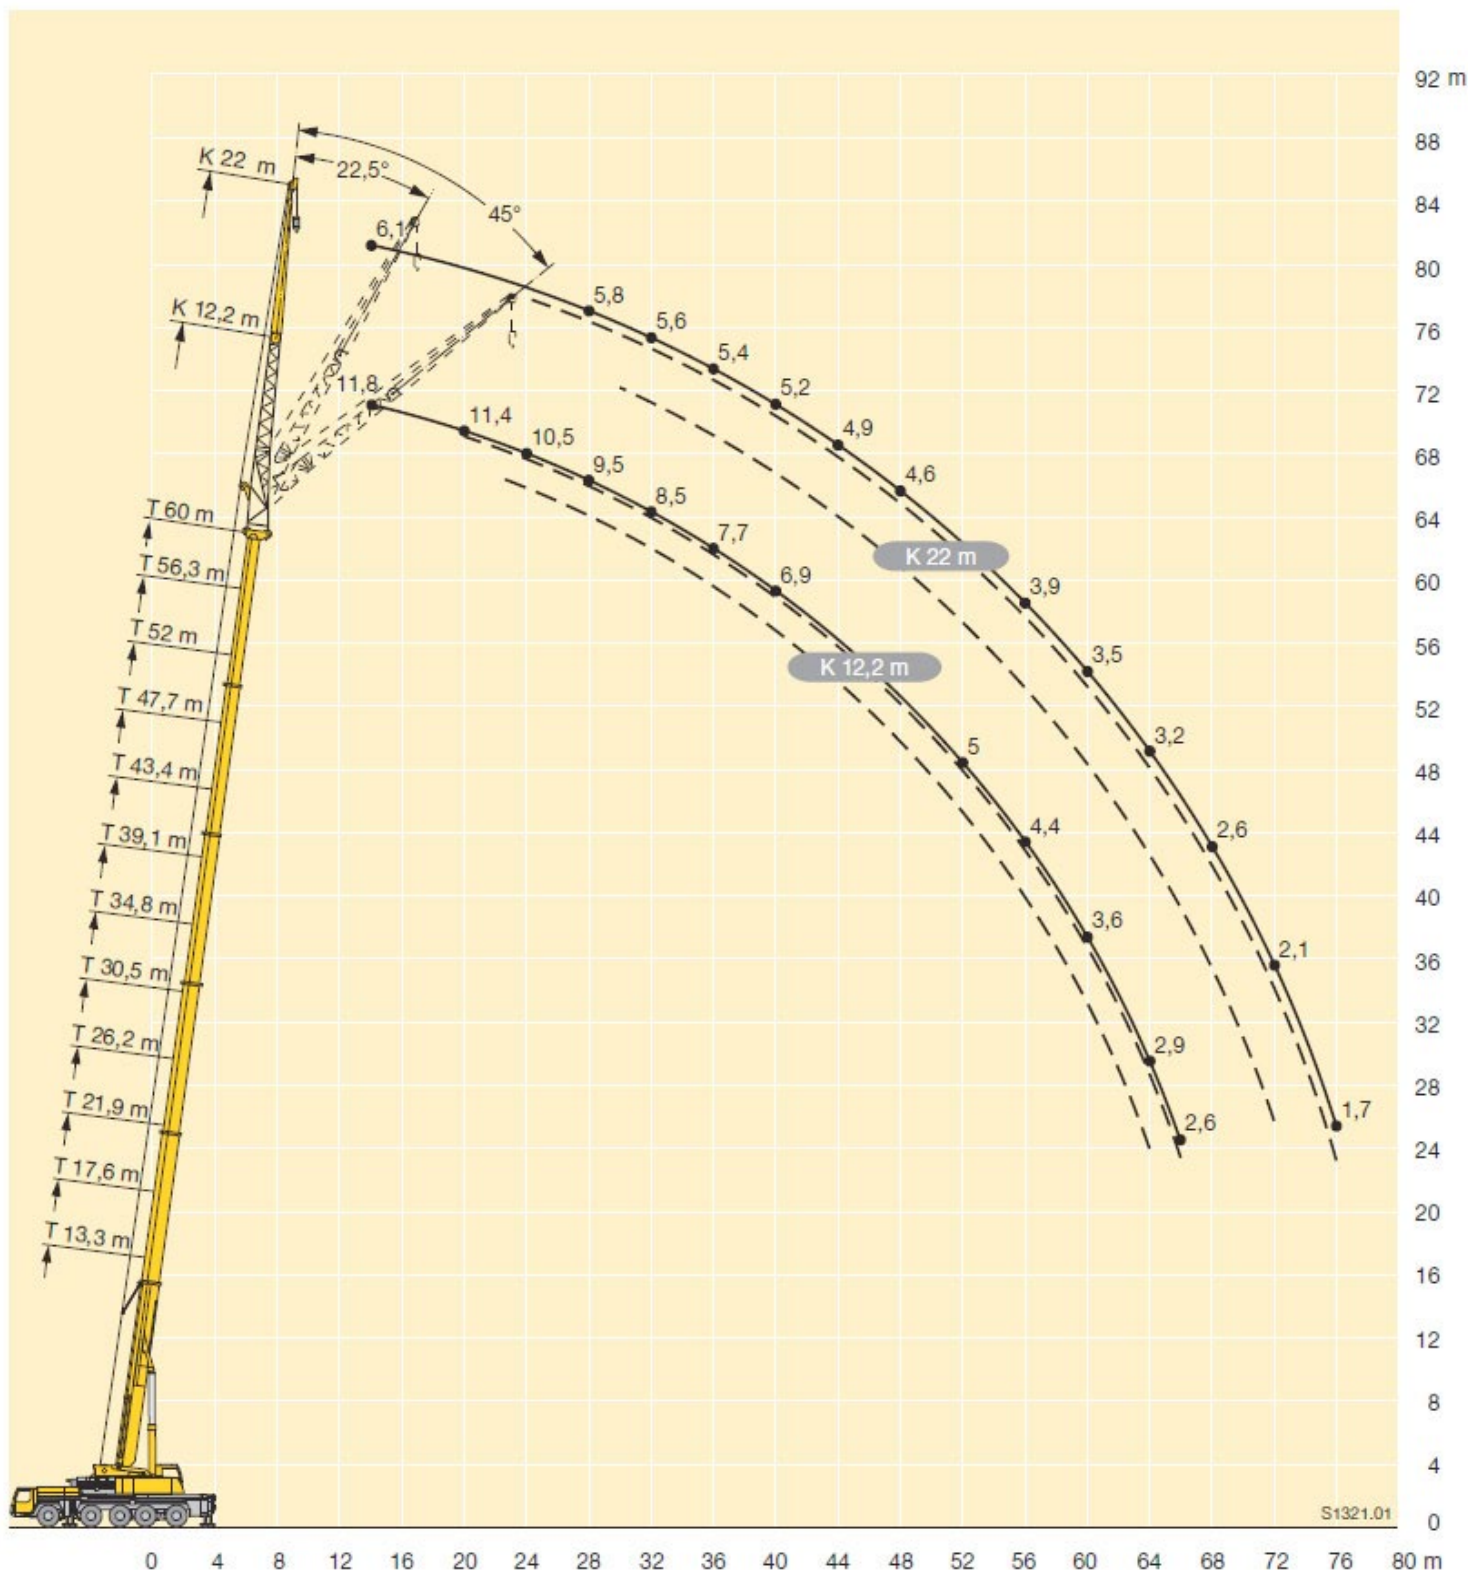

Liebherr LTM 1220

Tabela udźwigu

Liebherr LTM 1220

Tabela udźwigu

Liebherr LTM 1220

Dane techniczne