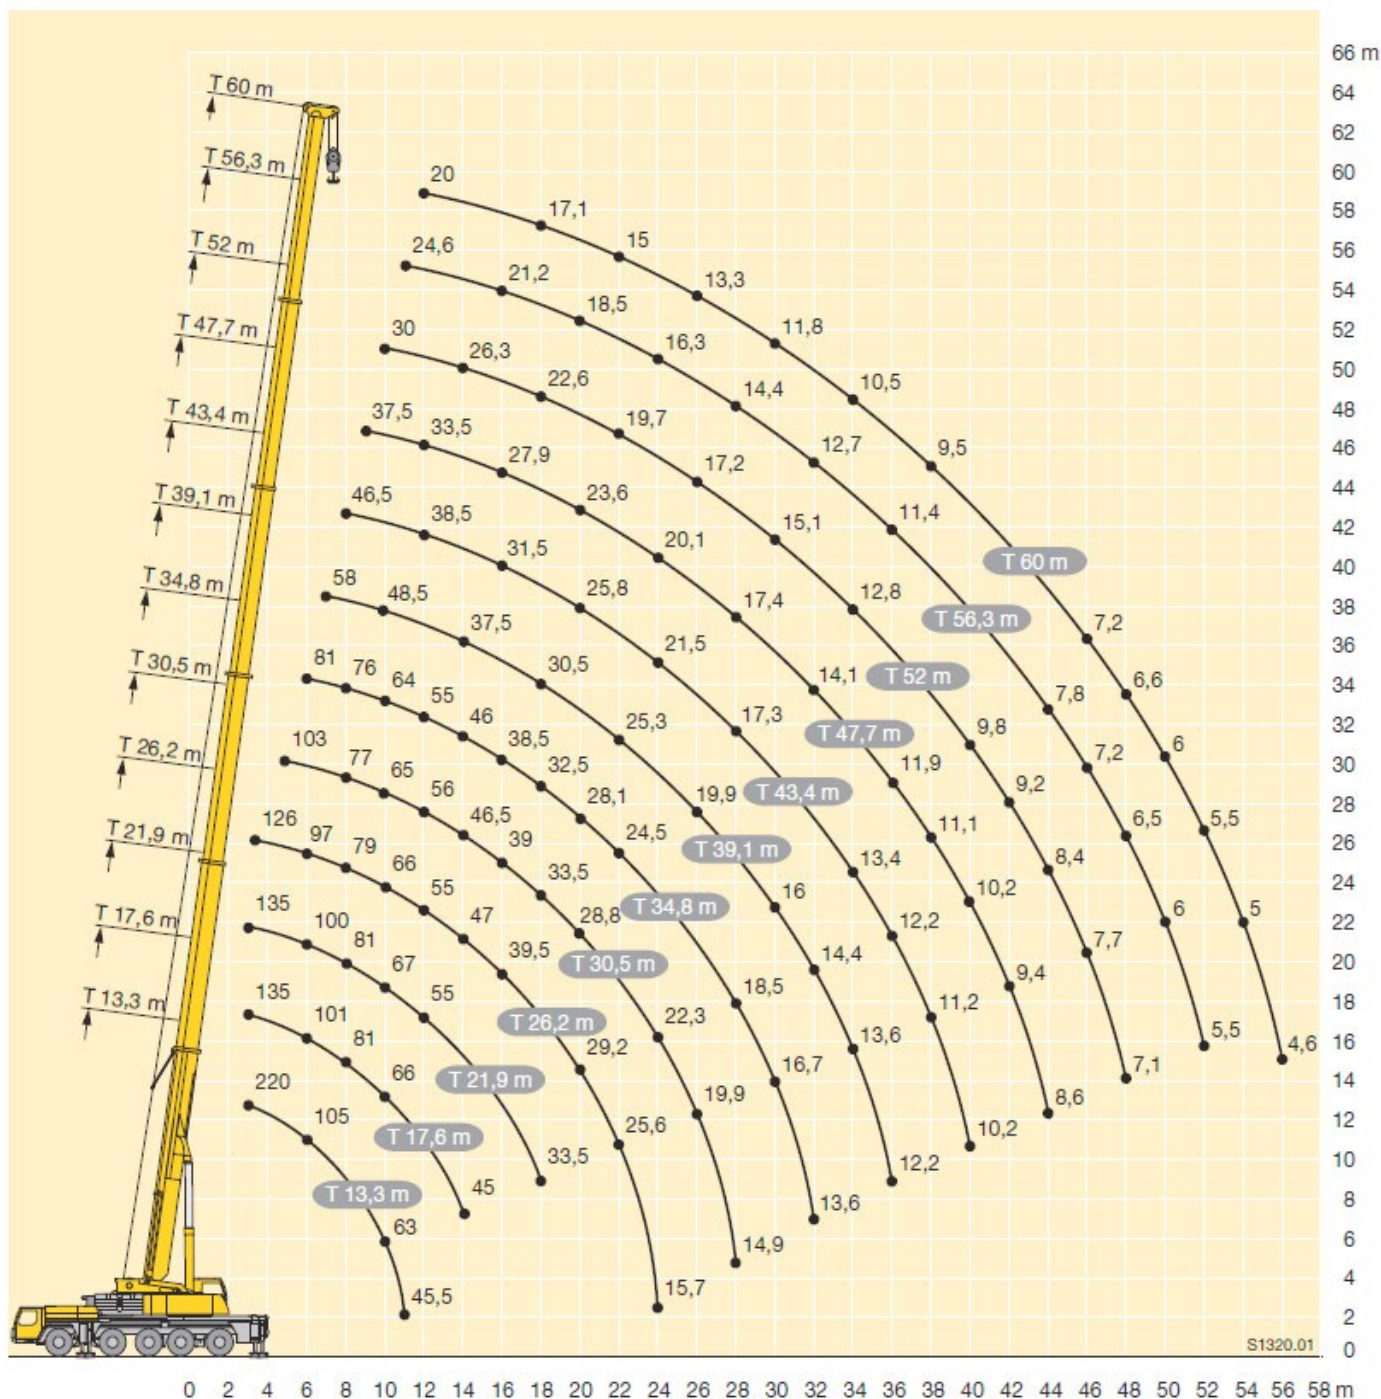

Liebherr LTM 1220

Tabela udźwigu

Liebherr LTM 1220

Tabela udźwigu

Liebherr LTM 1220

Dane techniczne