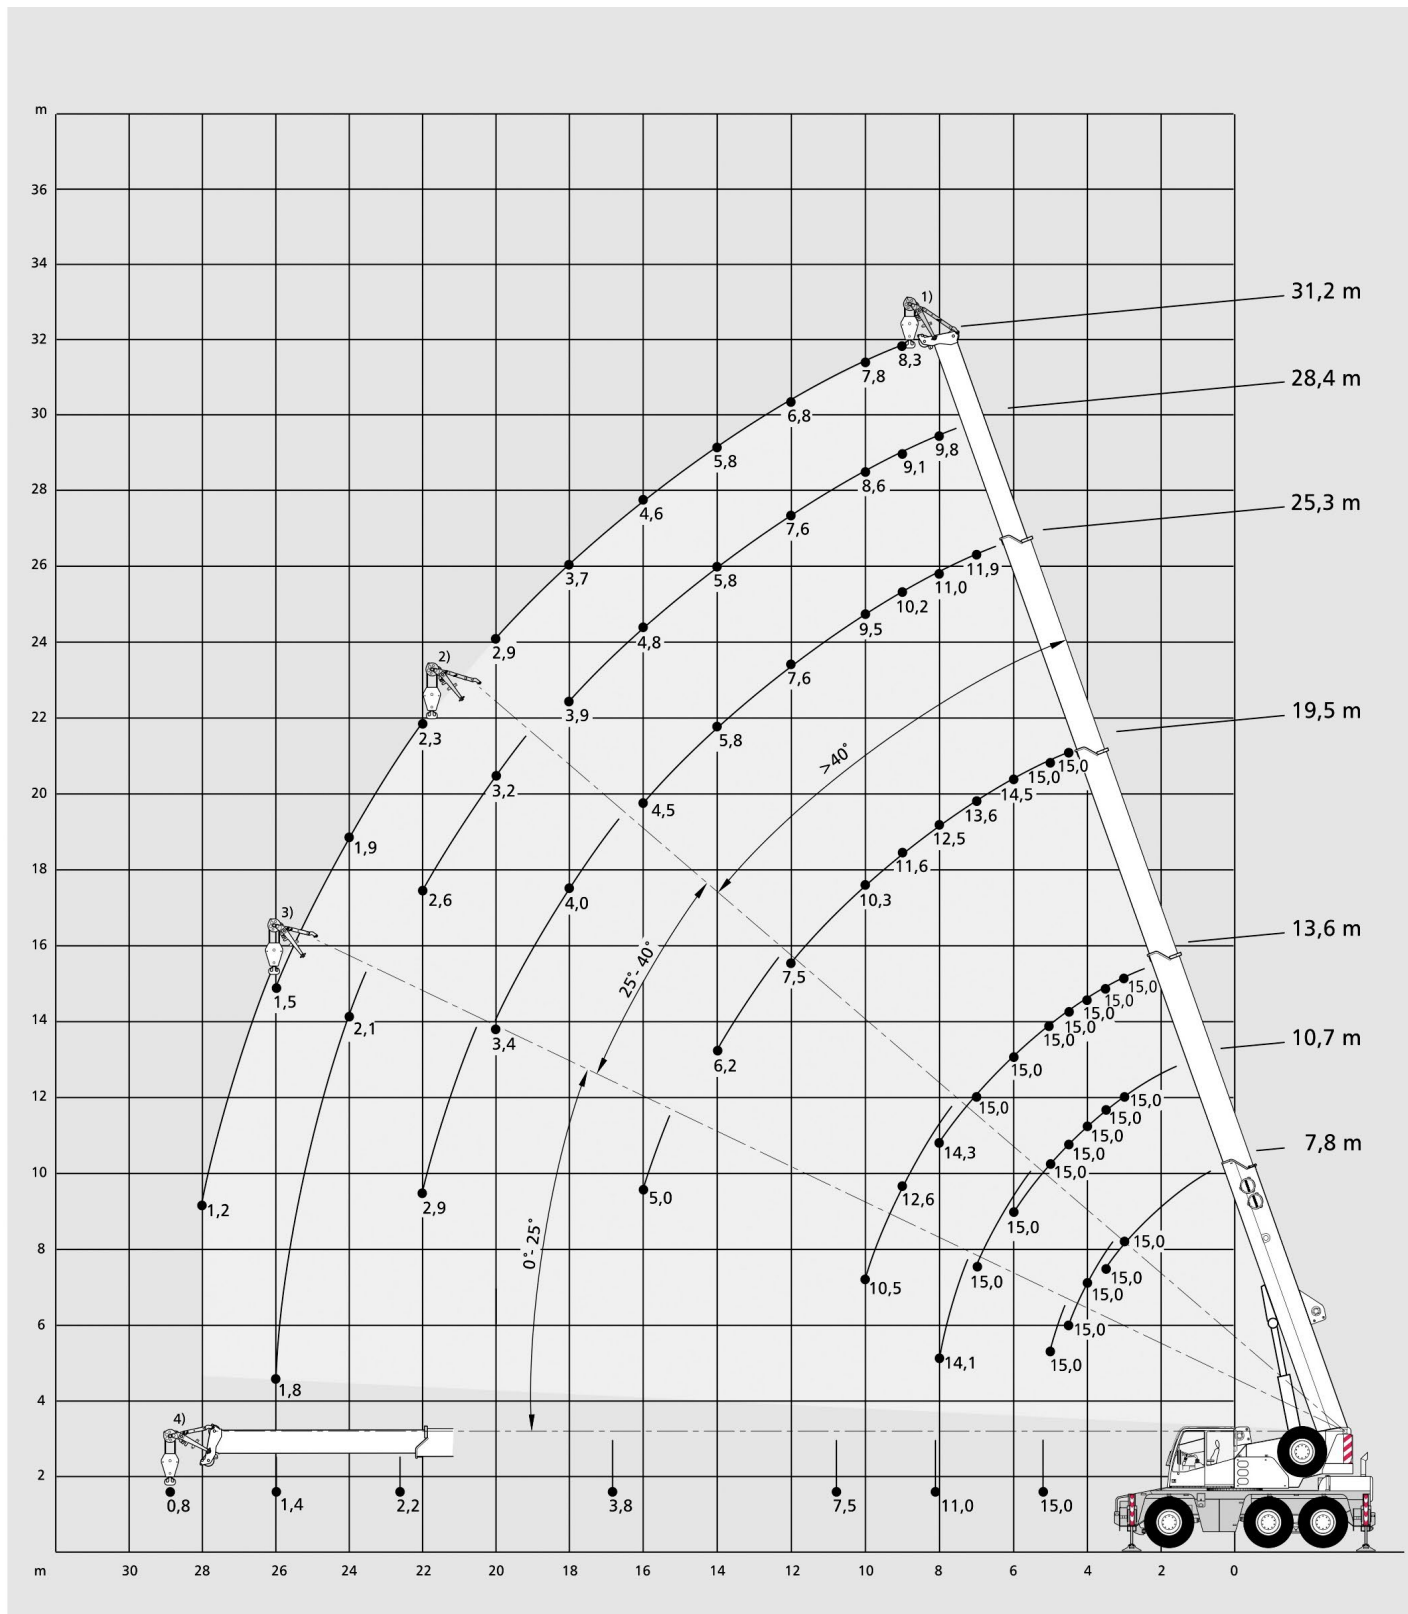

Terex Demag AC 40 City

Tabela udźwigu

Terex Demag AC 40 City

Tabela udźwigu

Terex Demag AC 40 City

Dane techniczne

- () with independent rear axle steering
- () mit unabhängiger Hinterachslenkung
- () avec direction indépendante de l'essieu arrière
- () con sterzo indipendente assi posteriori
- () con dirección independiente en ejes traseros