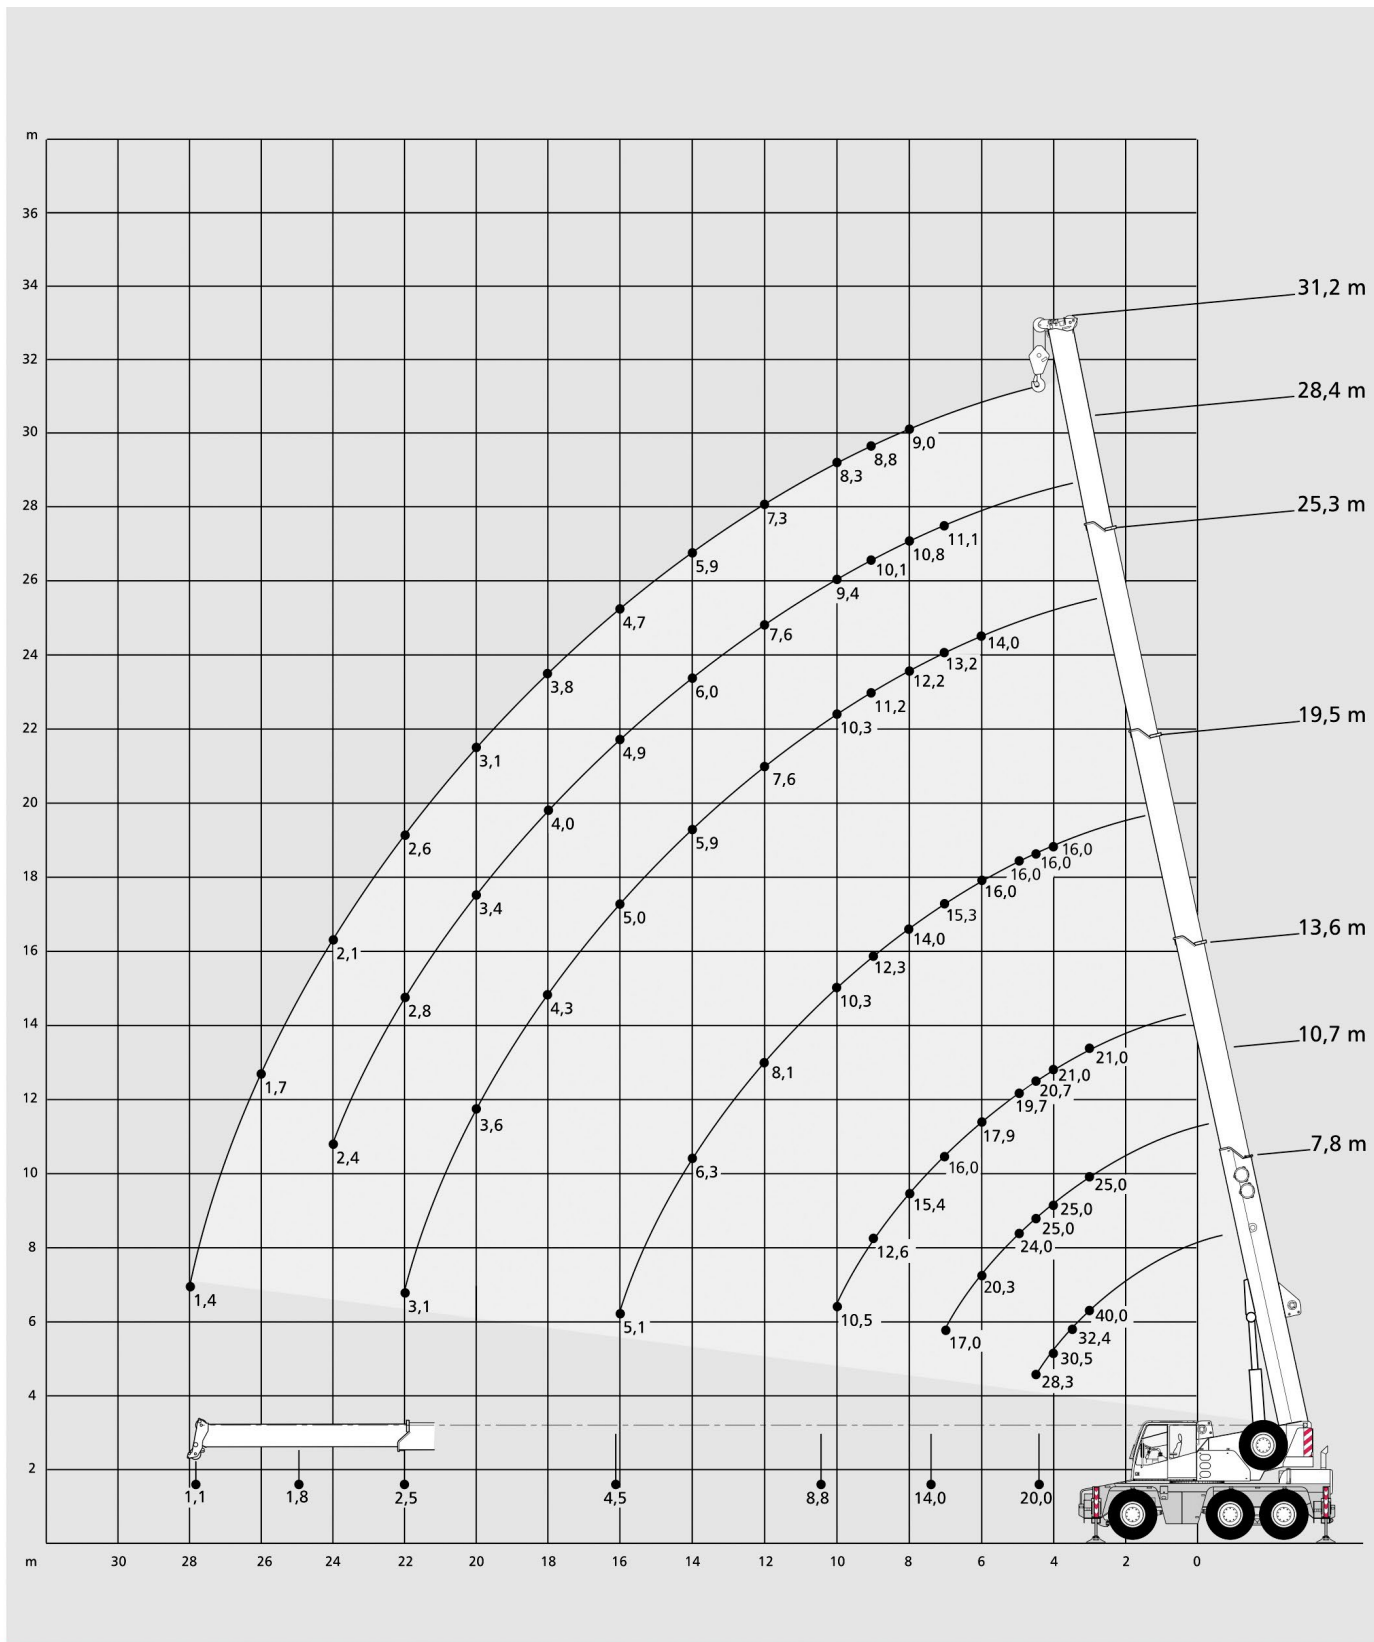

Terex Demag AC 40 City

Tabela udźwigu

Terex Demag AC 40 City

Tabela udźwigu

Terex Demag AC 40 City

Dane techniczne

- () with independent rear axle steering
- () mit unabhängiger Hinterachslenkung
- () avec direction indépendante de l'essieu arrière
- () con sterzo indipendente assi posteriori
- () con dirección independiente en ejes traseros