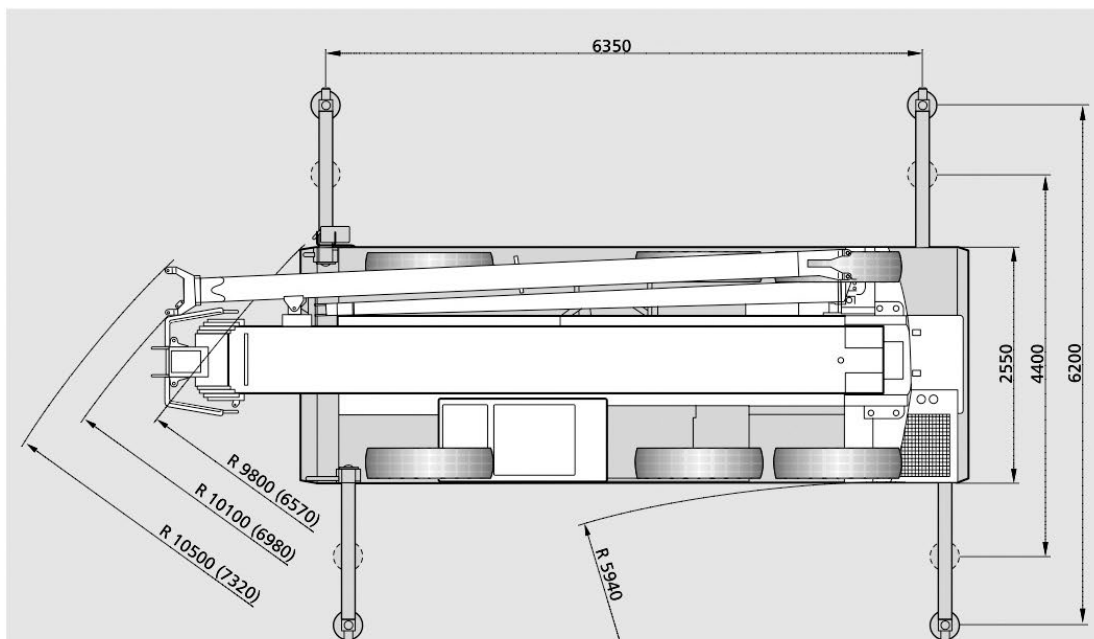

Terex Demag AC 40 City

Tabela udźwigu

Terex Demag AC 40 City

Tabela udźwigu

Terex Demag AC 40 City

Dane techniczne

- () with independent rear axle steering
- () mit unabhängiger Hinterachslenkung
- () avec direction indépendante de l'essieu arrière
- () con sterzo indipendente assi posteriori
- () con dirección independiente en ejes traseros