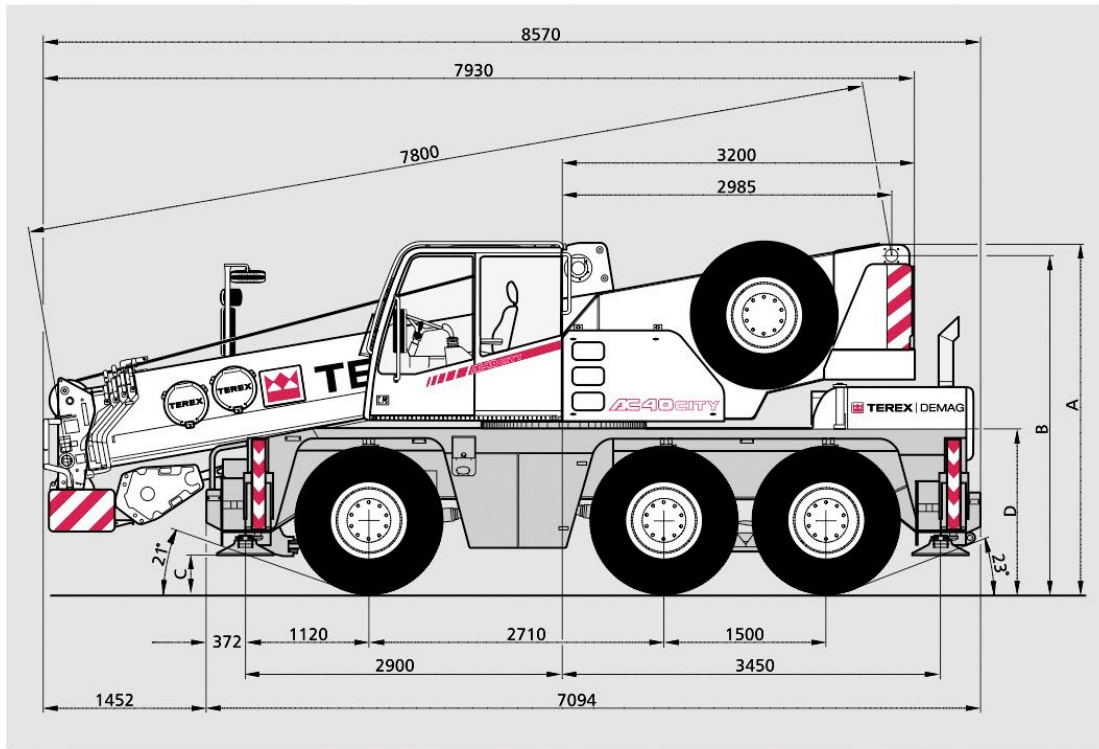

Terex Demag AC 40 City

Tabela udźwigu

Terex Demag AC 40 City

Tabela udźwigu

Terex Demag AC 40 City

Dane techniczne

- () with independent rear axle steering
- () mit unabhängiger Hinterachslenkung
- () avec direction indépendante de l'essieu arrière
- () con sterzo indipendente assi posteriori
- () con dirección independiente en ejes traseros