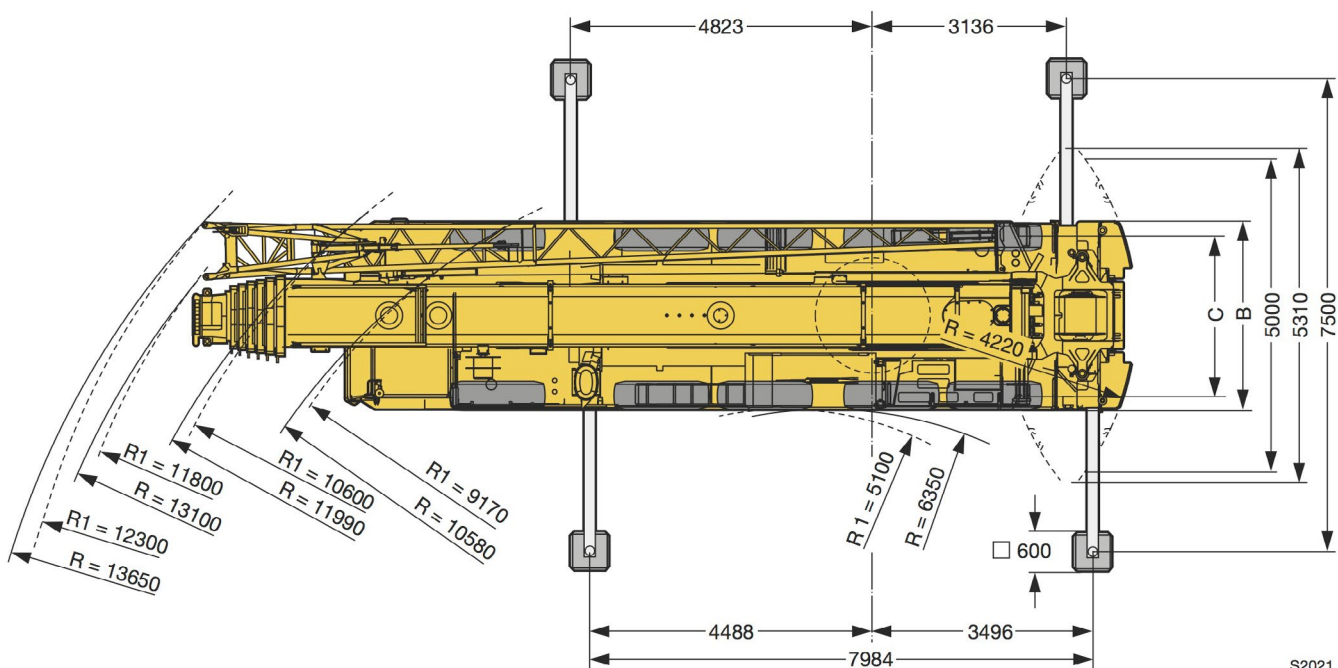

**Liebherr LTM 1160**  
 Tabela udźwigu

**Liebherr LTM 1160**

Dane techniczne

S2021