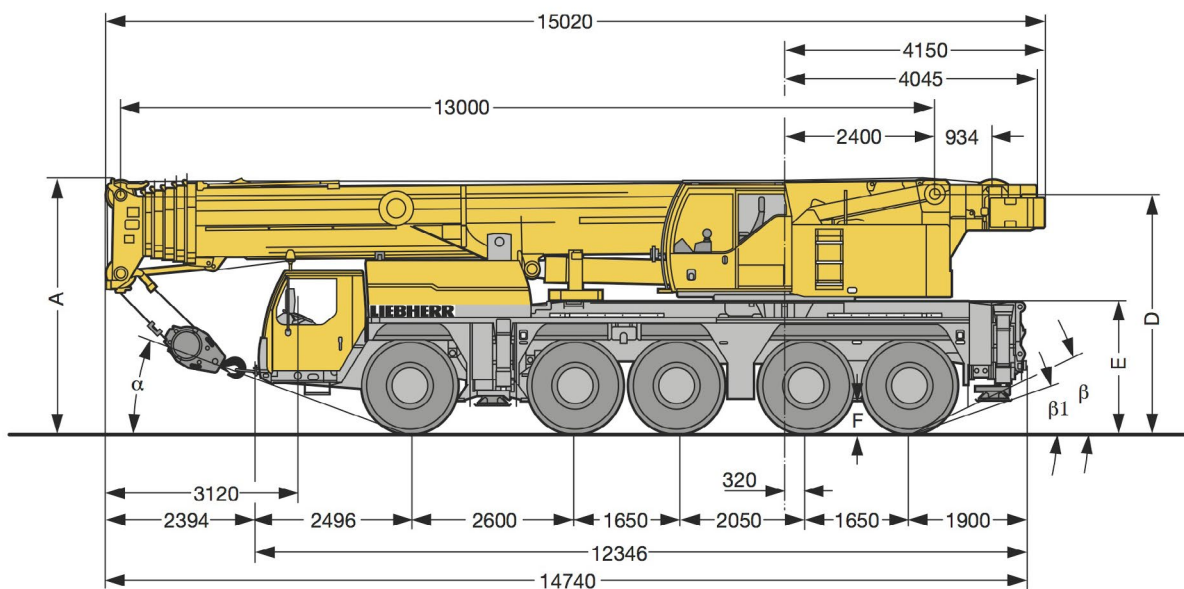

**Liebherr LTM 1160**  
 Tabela udźwigu

**Liebherr LTM 1160**

Dane techniczne

S2021