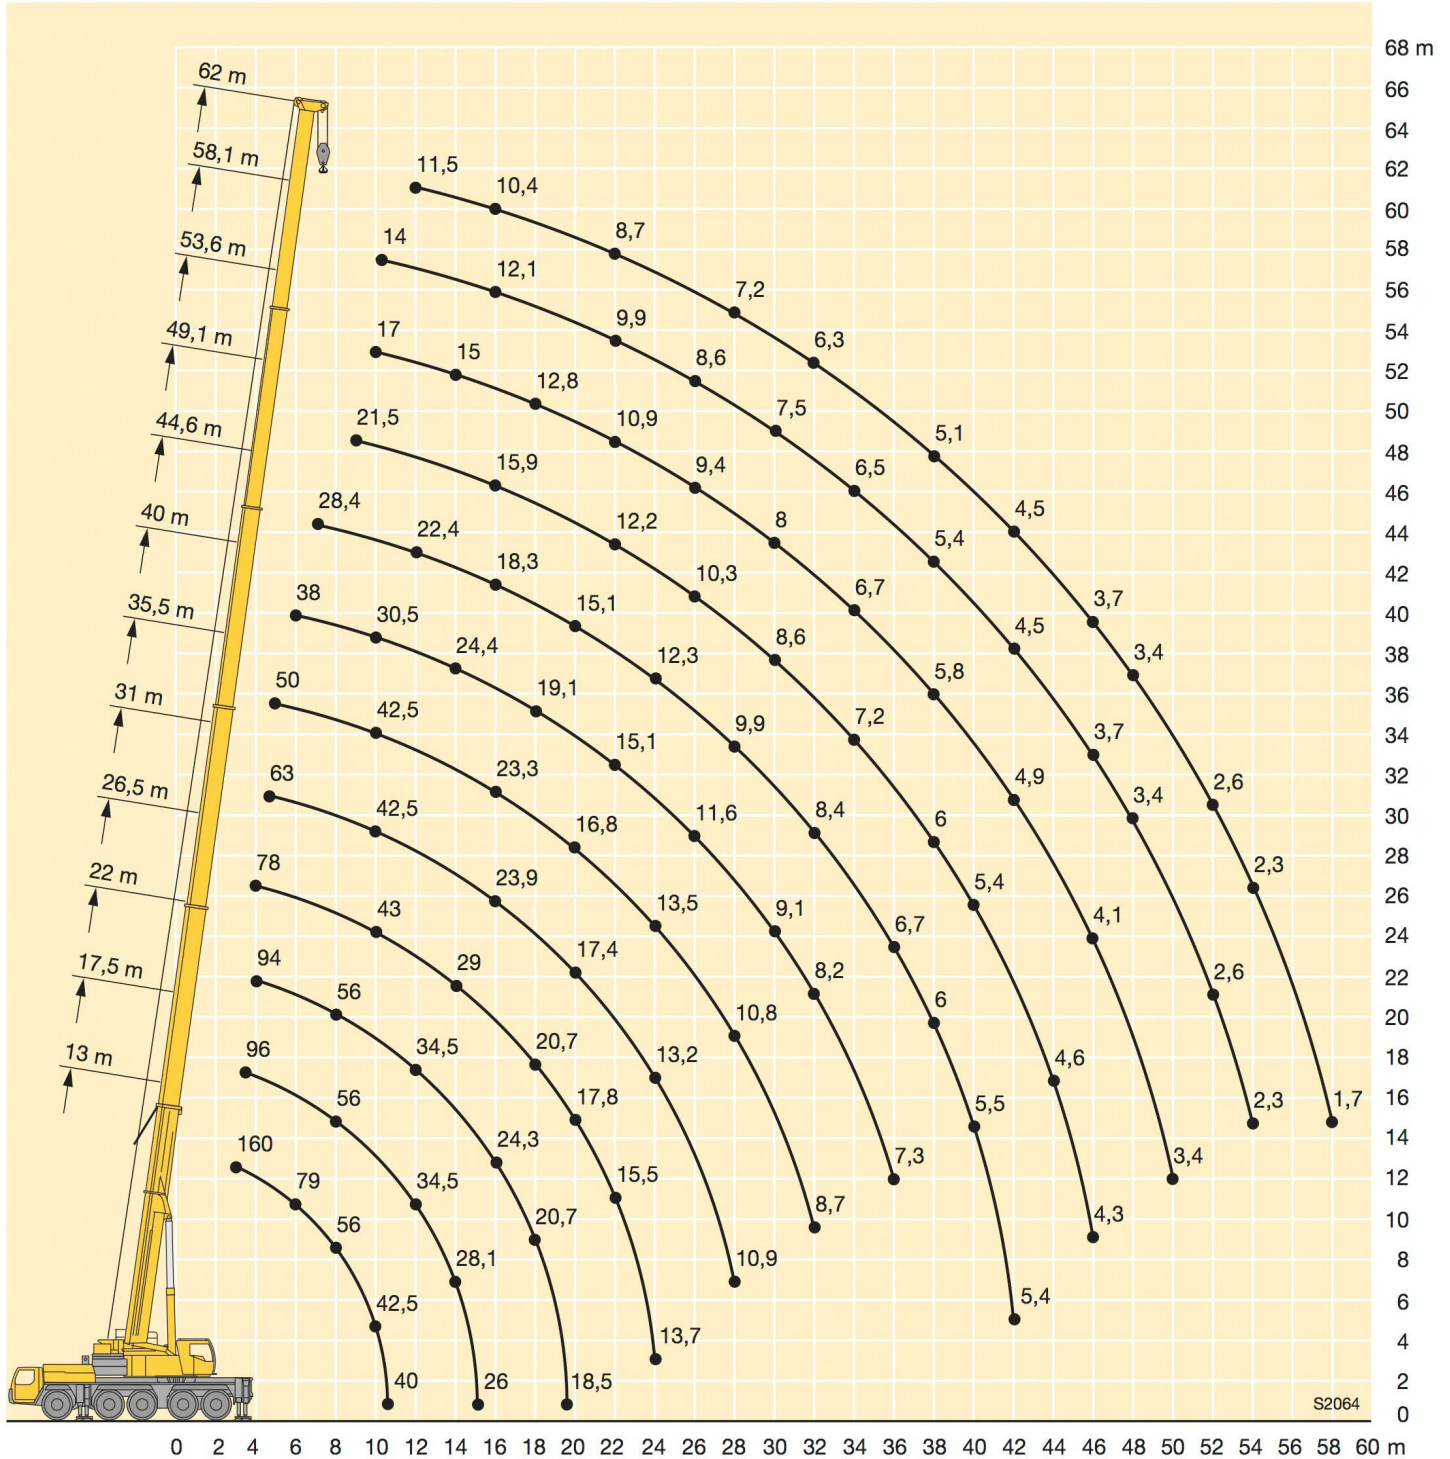

**Liebherr LTM 1160**  
 Tabela udźwigu

**Liebherr LTM 1160**

Dane techniczne

S2021