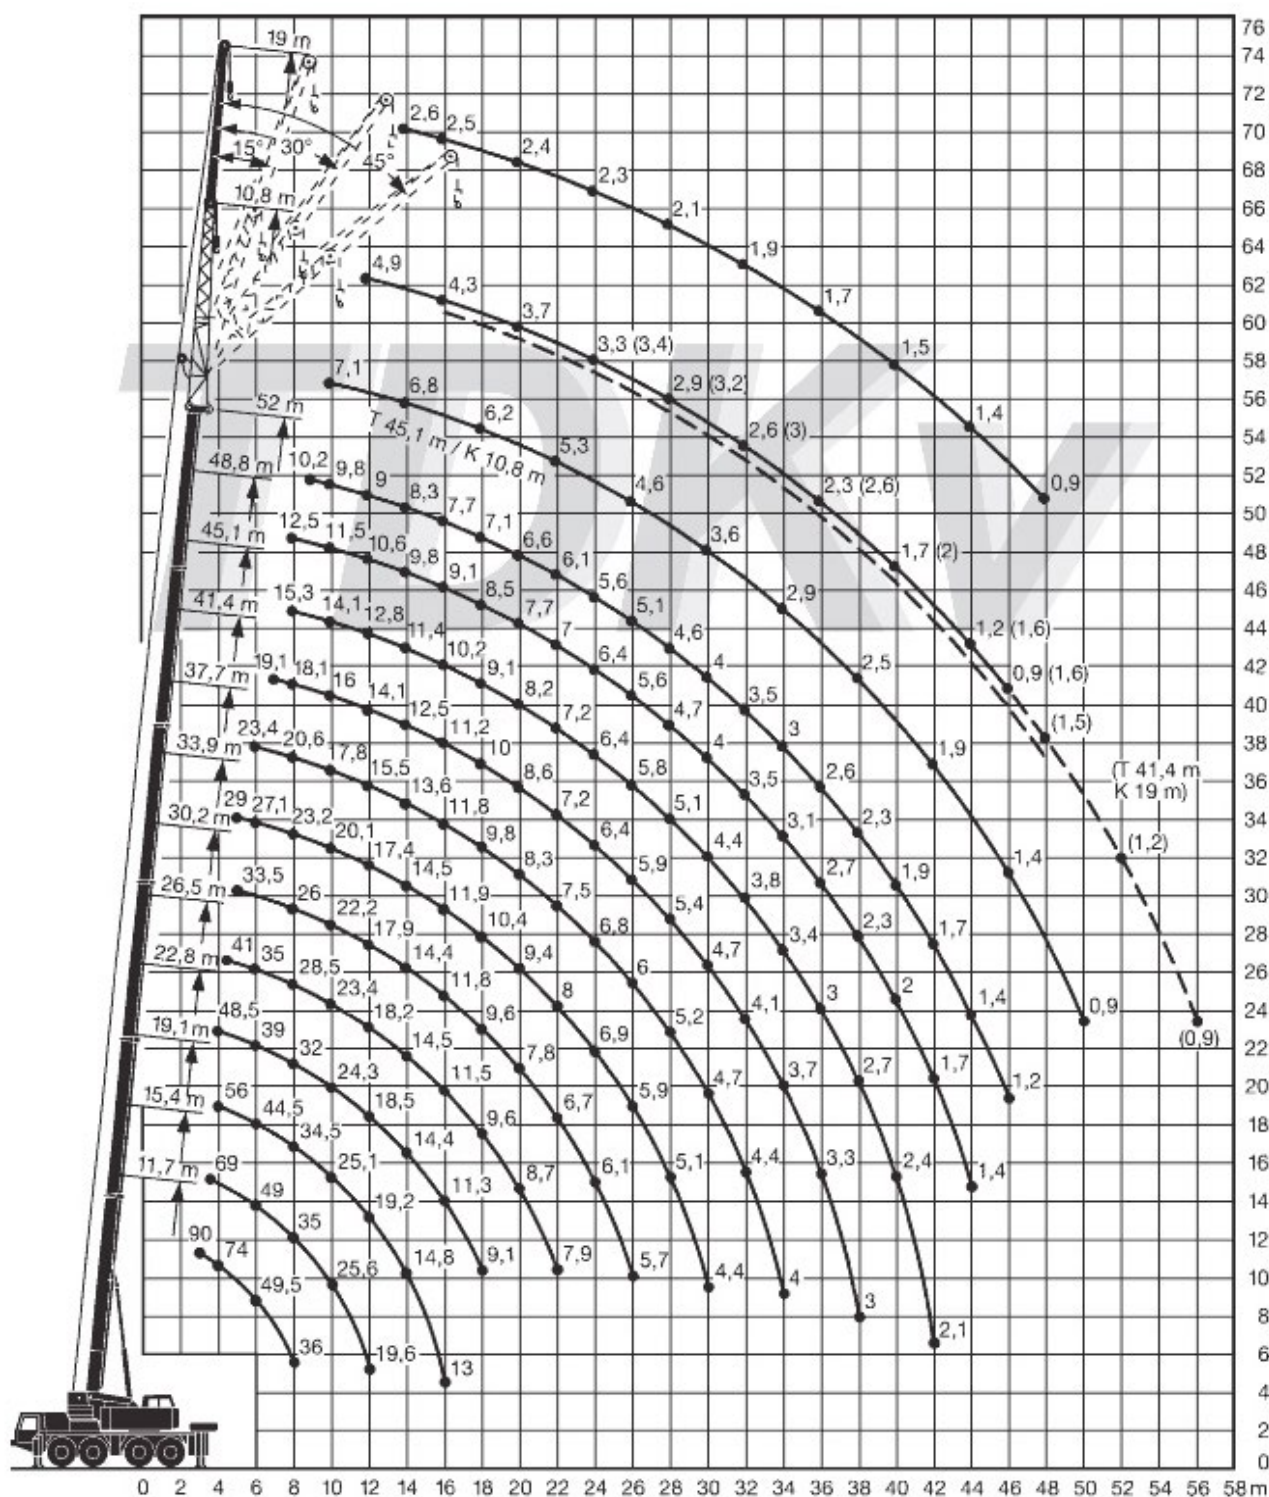

Liebherr LTM 1090

Tabela udźwigu

Liebherr LTM 1090

Dane techniczne