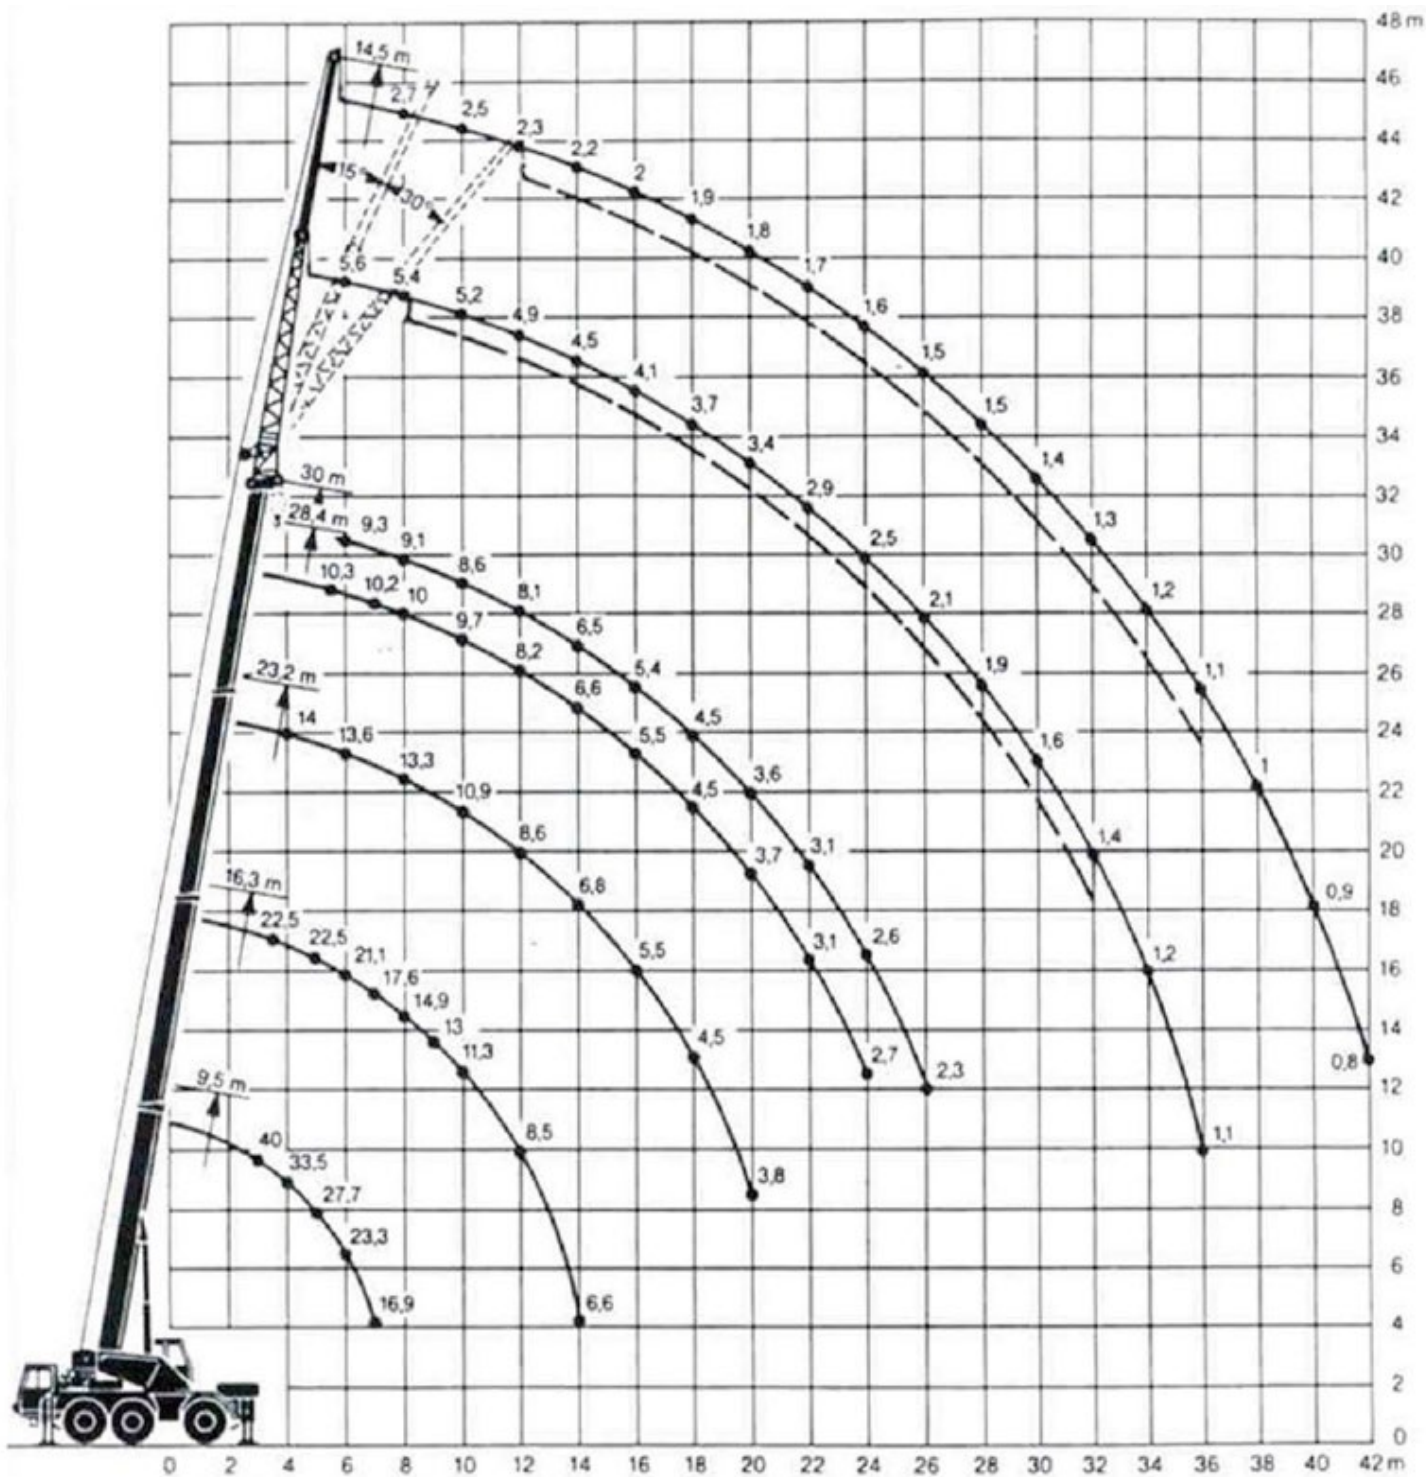

Liebherr LTM 1040

Tabela udźwigu

Liebherr LTM 1040

Dane techniczne