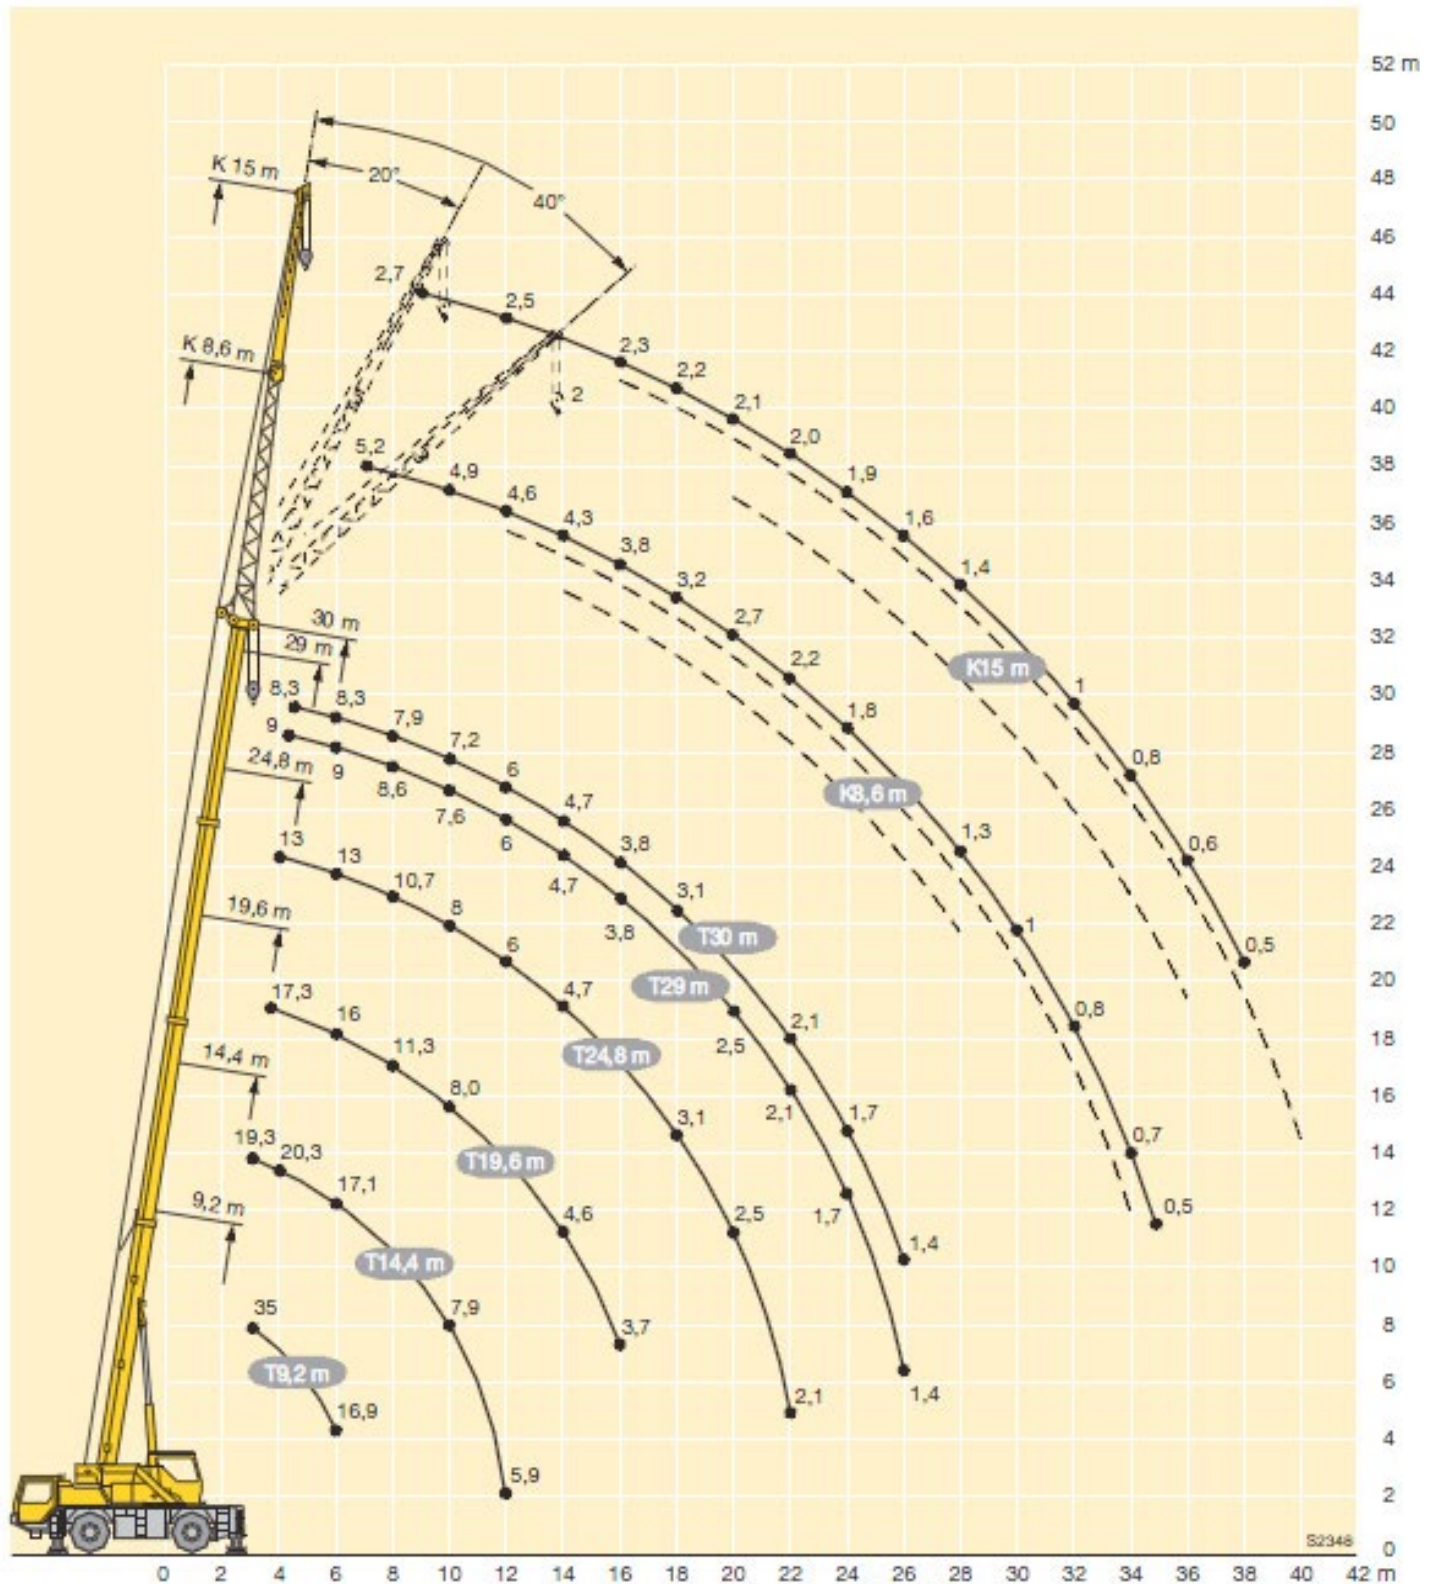

Liebherr LTM 1030

Tabela udźwigu

Liebherr LTM 1030

Dane techniczne